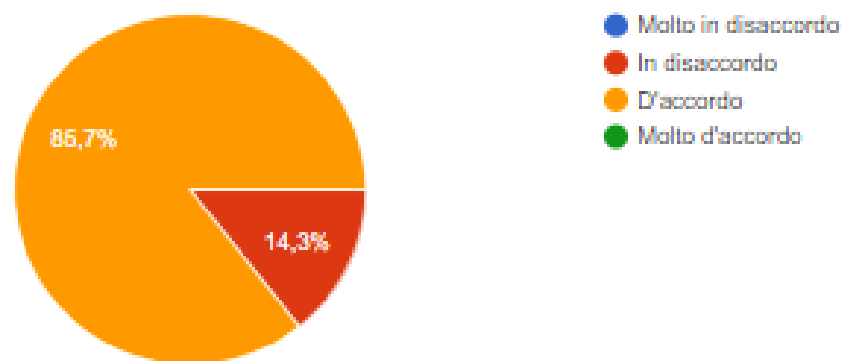

Il rapporto con il D.S.G.A. è soddisfacente

7 risposte

I conflitti ATA- studenti sono gestiti correttamente dalle diverse componenti scolastiche (Preside, Collaboratori della presidenza)

7 risposte

Ritengo che la comunicazione tra il personale A.T.A. sia efficace