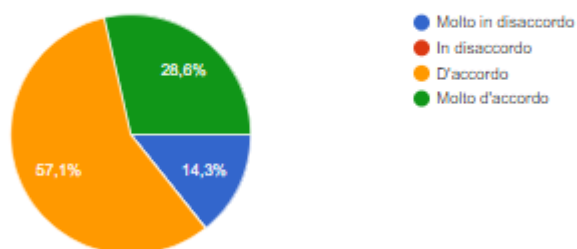

Il clima di lavoro è sereno

7 risposte