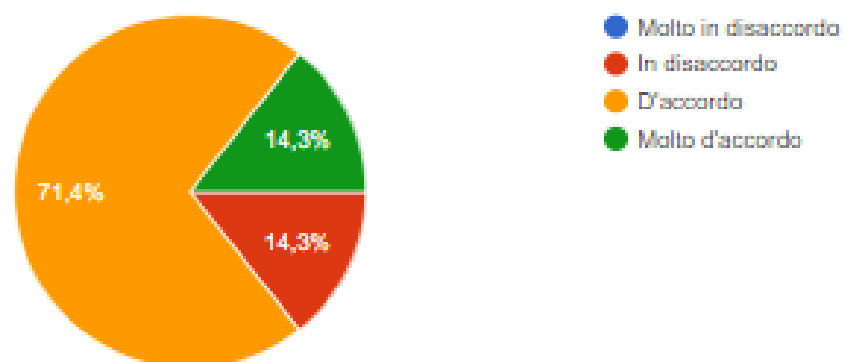

Ritengo che la comunicazione tra il personale A.T.A. sia efficace

7 risposte