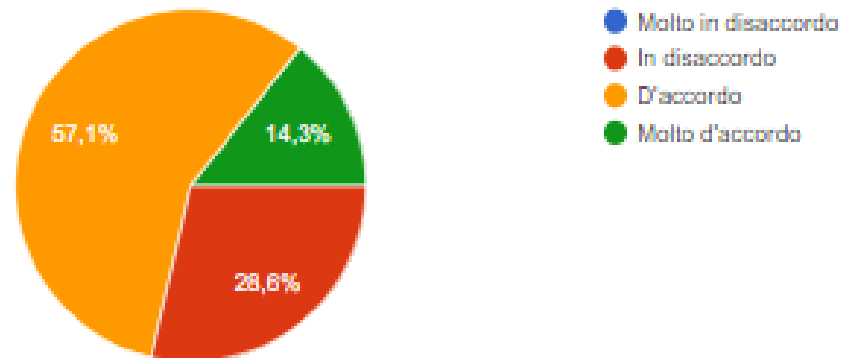

La pianificazione oraria del lavoro è efficiente e adeguata

7 risposte