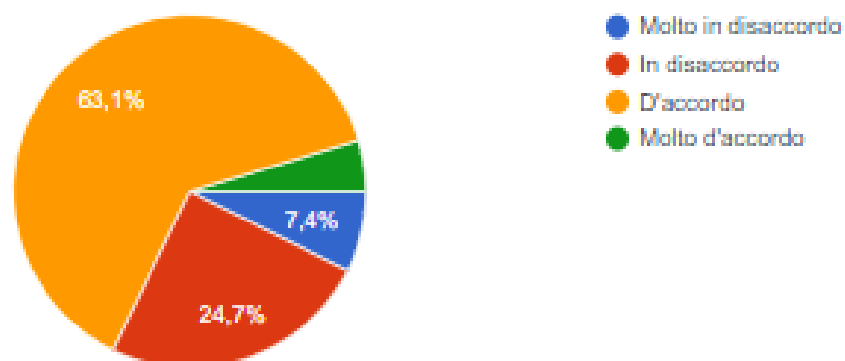

Le modalità orarie per gli interventi di recupero sono funzionali

445 risposte