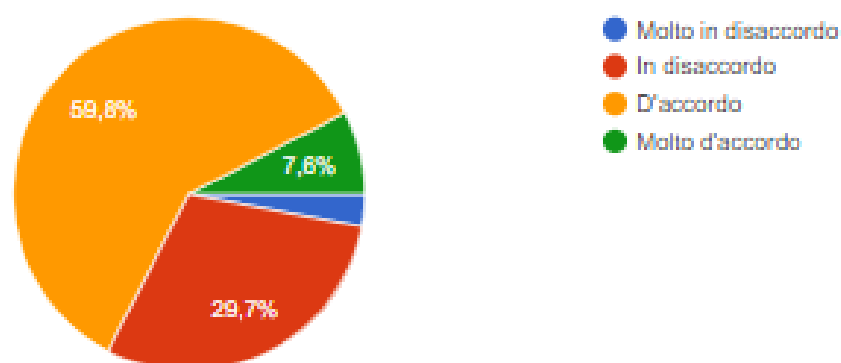

ESITI ATTIVITÀ MONITORAGGIO

Anno Scolastico 2017/2018

QUESTIONARIO PERCEZIONE STUDENTI 445 risposte

A scuola mi trovo bene con gli altri studenti

445 risposte

La scuola gestisce in modo efficace i conflitti tra gli studenti

445 risposte

Mi riscriverei ancora a questa scuola

445 risposte

Consiglierei questa scuola ai miei amici

445 risposte

La modalità oraria della scuola favorisce la partecipazione alle lezioni

445 risposte

Le modalità orarie per gli interventi di recupero sono funzionali