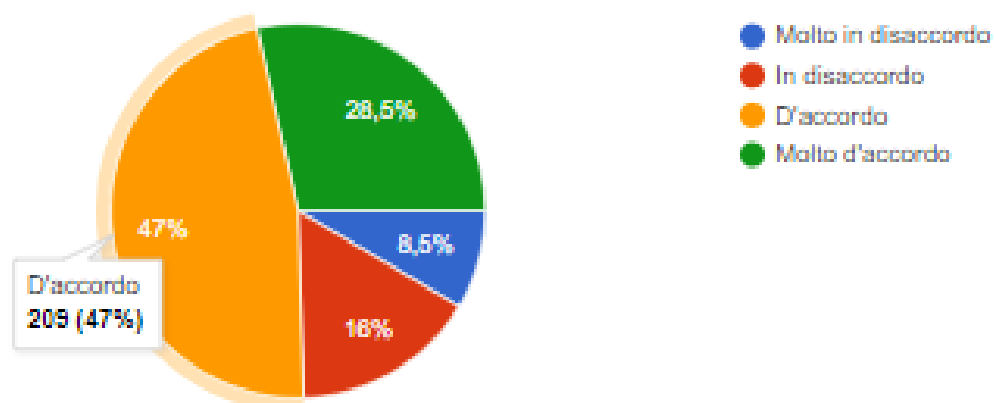

ESITI ATTIVITÀ MONITORAGGIO

Anno Scolastico 2017/2018

QUESTIONARIO PERCEZIONE STUDENTI 445 risposte

A scuola mi trovo bene con gli altri studenti

445 risposte

La scuola gestisce in modo efficace i conflitti tra gli studenti

445 risposte

Mi riscriverei ancora a questa scuola

445 risposte

Consiglierei questa scuola ai miei amici

445 risposte

La modalità oraria della scuola favorisce la partecipazione alle lezioni

445 risposte

Le modalità orarie per gli interventi di recupero sono funzionali