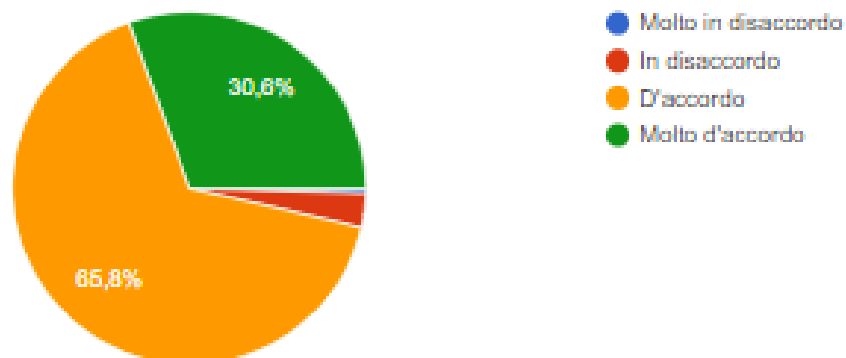

Conosco il regolamento d'Istituto e il regolamento di disciplina

445 risposte