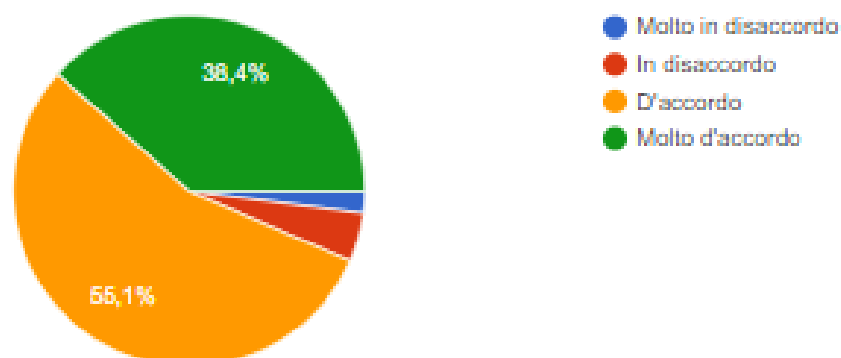

ESITI ATTIVITÀ MONITORAGGIO

Anno Scolastico 2017/2018

QUESTIONARIO PERCEZIONE STUDENTI 445 risposte

A scuola mi trovo bene con gli altri studenti

445 risposte

La scuola gestisce in modo efficace i conflitti tra gli studenti