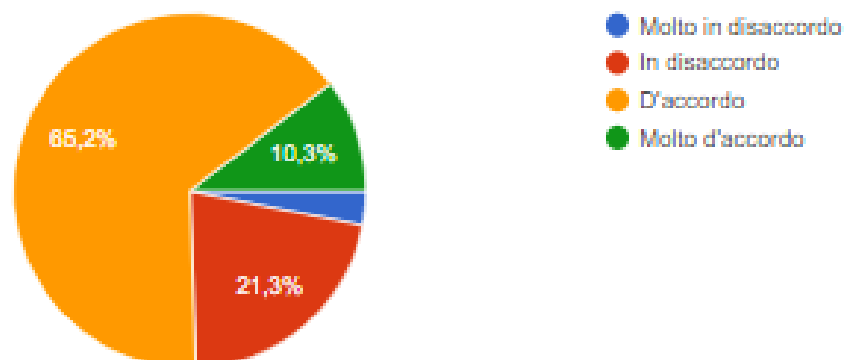

ESITI ATTIVITÀ MONITORAGGIO

Anno Scolastico 2017/2018

QUESTIONARIO PERCEZIONE STUDENTI 445 risposte

A scuola mi trovo bene con gli altri studenti

445 risposte

La scuola gestisce in modo efficace i conflitti tra gli studenti

445 risposte

Mi riscriverei ancora a questa scuola

445 risposte

Consiglierei questa scuola ai miei amici

445 risposte

La modalità oraria della scuola favorisce la partecipazione alle lezioni

445 risposte

Le modalità orarie per gli interventi di recupero sono funzionali