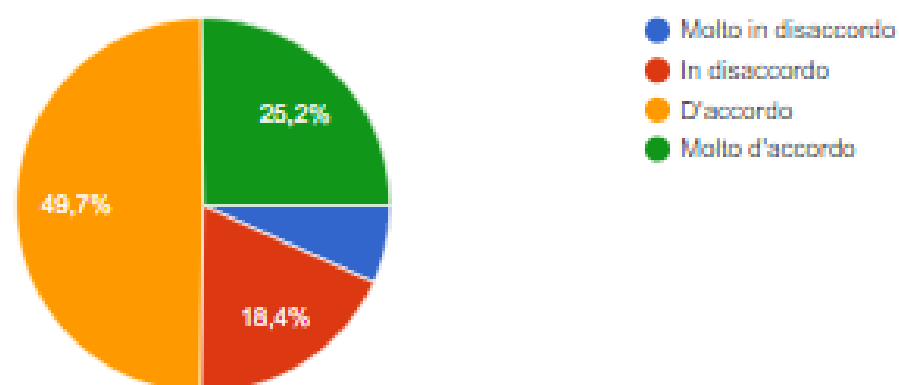

ESITI ATTIVITÀ MONITORAGGIO

Anno Scolastico 2017/2018

QUESTIONARIO PERCEZIONE STUDENTI 445 risposte

A scuola mi trovo bene con gli altri studenti

445 risposte

La scuola gestisce in modo efficace i conflitti tra gli studenti

445 risposte

Mi riscriverei ancora a questa scuola

445 risposte

Consiglierei questa scuola ai miei amici

445 risposte

La modalità oraria della scuola favorisce la partecipazione alle lezioni

445 risposte

Le modalità orarie per gli interventi di recupero sono funzionali